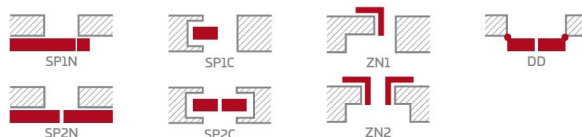

DOSTĘPNE ROZWIĄZANIA (str. 119-130)

DOSTĘPNE SZEROKOŚCI SKRZYDEŁ

60 70 80 90 100

DOPLATY

podcięcie wentylacyjne	20,00 zł* / 24,60 zł**
tuleje tworzywowe drewnopodobne (4 szt.)	15,00 zł* / 18,45 zł**
tuleje metalowe okrągłe i kwadratowe (4 szt.); wykończenie: nikiel szczotkowany, patyna, białe i czarne	80,00 zł* / 98,40 zł**
kratka wentylacyjna (tylko dla skrzydeł o szerokościach: 80, 90, 100)	20,00 zł* / 24,60 zł**
skrzydło przylgowe i bezprzylgowe „100”	40,00 zł* / 49,20 zł**
szkło klejone VSG 221 szyba mleczna bezpieczna, obustronnie gładka cena za 1 sztukę szyby	19,00 zł* / 23,37 zł**
osłonki metalowe na zawiasy w skrzydle przylgowym (kolor: nikiel szczotkowany, patyna, chrom połysk, mosiądz połysk, biały i czarny); cena za komplet na 1 zawias	9,00 zł* / 11,07 zł**
uszczelka opadająca	90,00 zł* / 110,70 zł**

* CENA NETTO, ** CENA BRUTTO, ***/** Cena dotyczy skrzydła i nie obejmuje klamki oraz ościeżnicy

¹⁾ okleina biała gładka imitująca powierzchnię malowaną

²⁾ dostępny od 01.04.2019