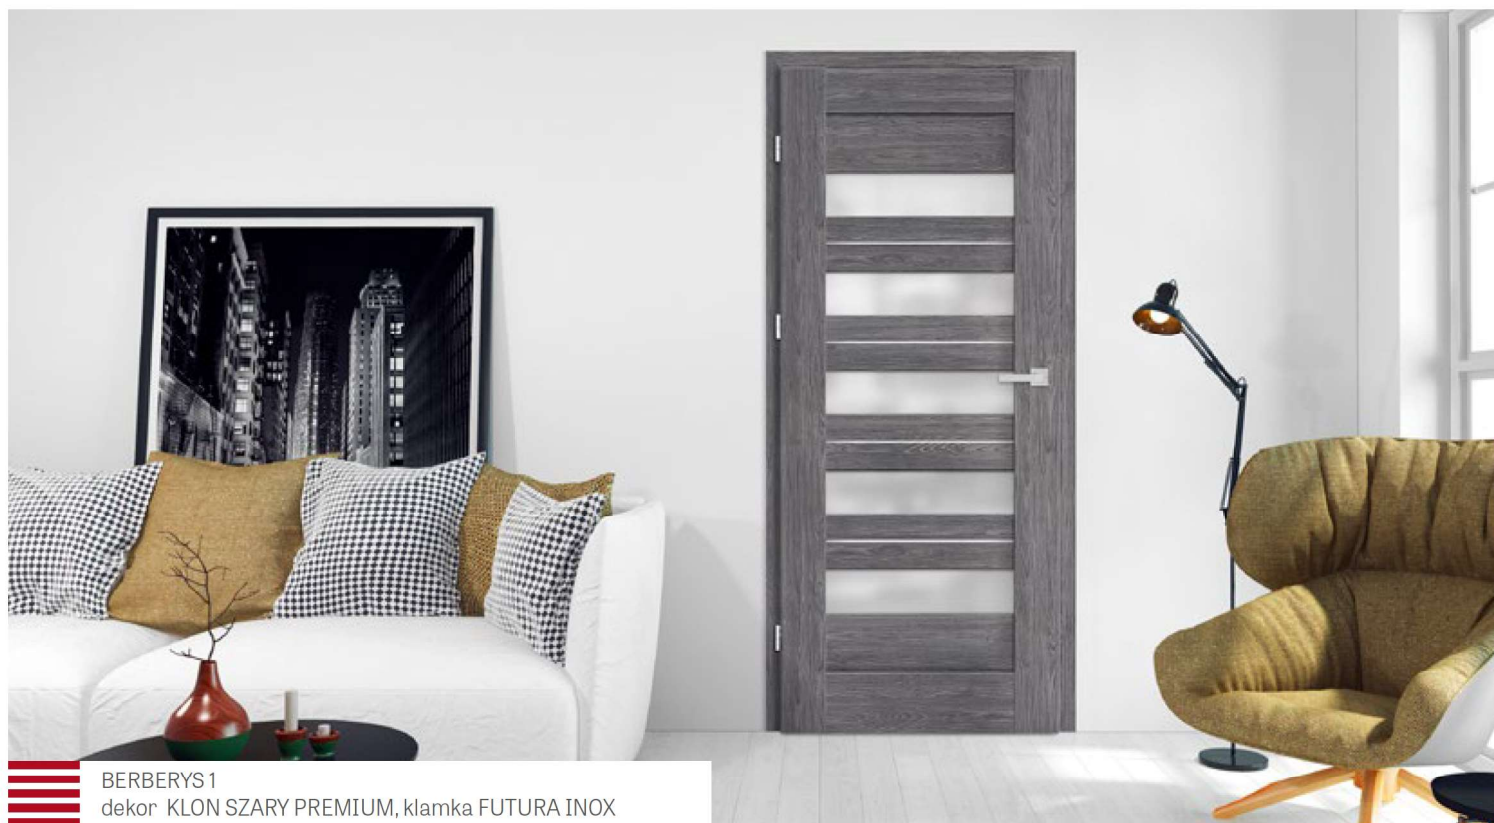

BERBERYS

SKRZYDŁA DRZWIOWE WEWNĄTRZLOKALOWE RAMIAKOWE STILE PRZYLGOWE I BEZPRZYLGOWE

BERBERYS 1
dekor KLON SZARY PREMIUM, klamka FUTURA INOX

BERBERYS 1

BERBERYS 2

BERBERYS 3

BERBERYS 4

BERBERYS 5

BERBERYS 6

BERBERYS 7

BERBERYS 8

Prezentowany model BERBERYS 1 w okleinie KLON SZARY PREMIUM z klamką FUTURA INOX

GREKO

560,00 zł* / 688,80 zł**

PREMIUM

620,00 zł* / 762,60 zł**

CPL

620,00 zł* / 762,60 zł**

Ramiak MDF dla oklein GREKO

Ramiak z klejonego drewna dla oklein PREMIUM i CPL

KONSTRUKCJA

- skrzydło przylgowe lub bezprzylgowe wykonane w technologii ramiakowej STILE
- ramiaki z płyty MDF pokryte okleiną GREKO oraz ramiaki pionowe z warstwowo klejonego drewna obłożone cienkimi płytami HDF pokryte okleiną PREMIUM lub CPL
- płyciny z płyty HDF o grubości 4mm pokryte okleiną GREKO, CPL lub PREMIUM
- wstawki z aluminium szczotkowanego

OKUCIA

- trzy srebrne zawiasy 2-czopowe z regulacją w płaszczyźnie poziomej w skrzydle przylgowym
- trzy ukryte zawiasy w skrzydle bezprzylgowym
- zamek zasuwkowy w skrzydle przylgowym i magnetyczny w skrzydle bezprzylgowym na klucz, wkładkę patentową, oszczędnościowy lub z blokadą